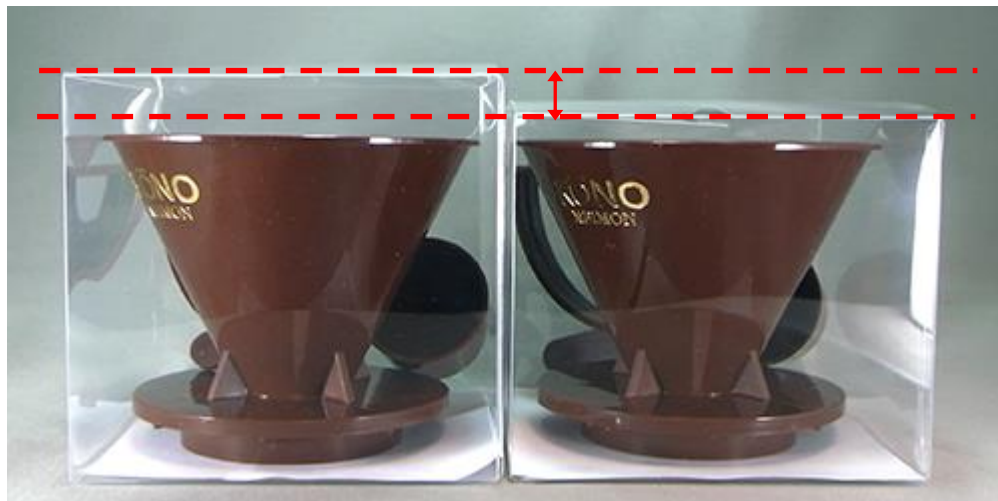

さて、掲題の通り「名門4人用フィルター」に使用している外箱（ポリプロピレン素材）の仕様を変更しておりますのでご案内申し上げます。詳細は下記をご確認ください。既に一部の商品より順次入れ替えを行なっておりますので、お客様のお手元で一時的に混在することになるかと思いますので、ご迷惑をおかけしますがご理解とご協力をお願い申し上げます。

今後とも弊社商品をご愛顧賜りますよう宜しくお願い申し上げます。

敬具

記

■変更点

名門4人用フィルターの外箱の高さを **10mm**縮めております。 ※2人用は変更ありません

<従来品> 幅 118mm × 奥行 118mm × **高さ 112mm**

<変更後> 幅 118mm × 奥行 118mm × **高さ 102mm**

現行品

変更後

■変更時期

既に一部の商品から順次新しいものに変更しております。

※10/25時点の変更済み商品：クリア（透明）／ブラック(BK)／チョコレート(CH)